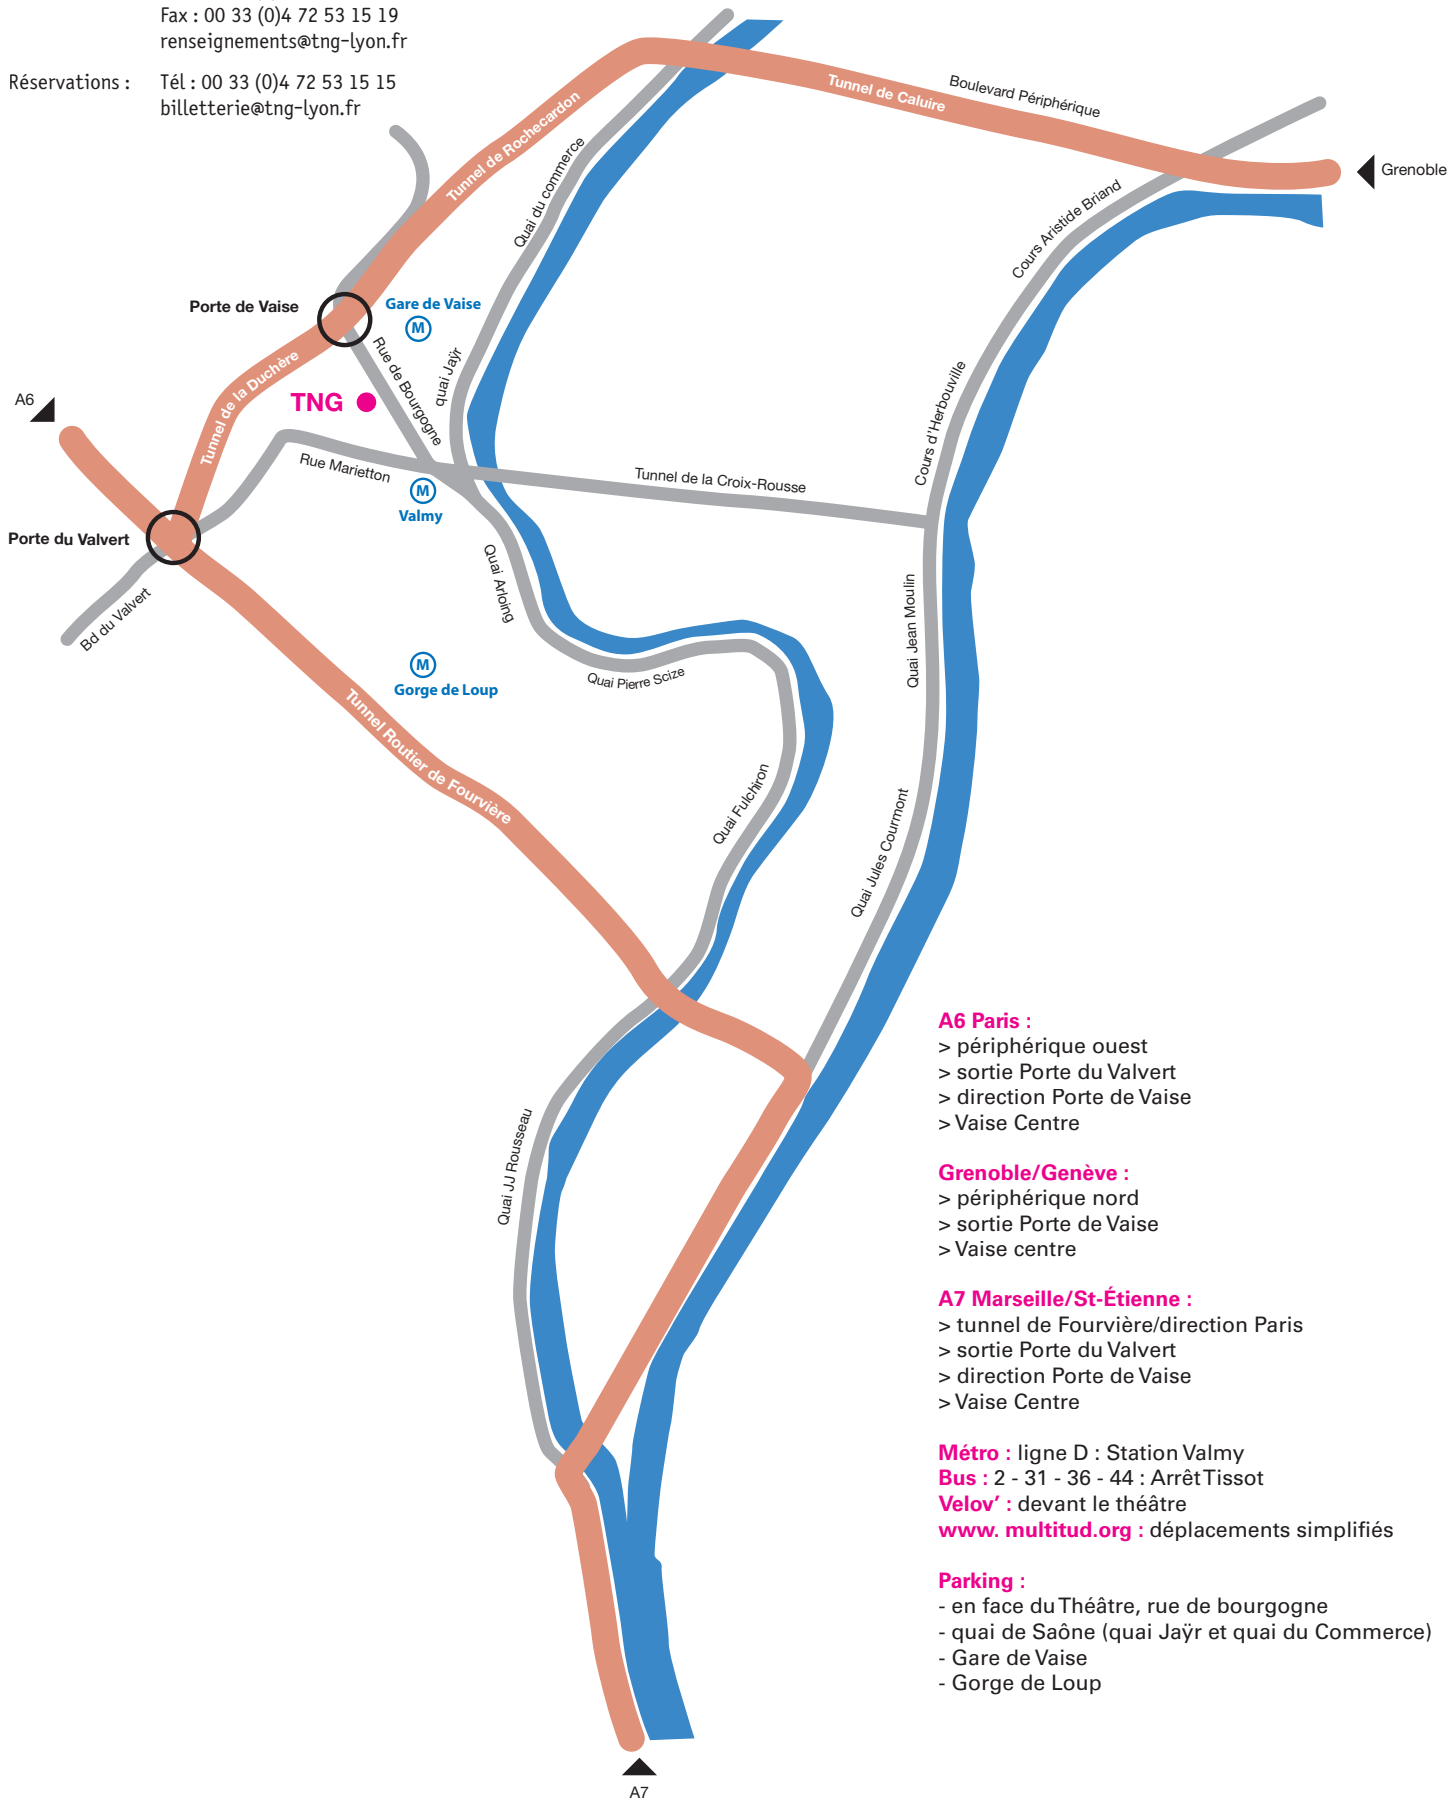

Réservations : Tél : 00 33 (0)4 72 53 15 15
billetterie@tng-lyon.fr

A6 Paris :
 > périphérique ouest
 > sortie Porte du Valvert
 > direction Porte de Vaise
 > Vaise Centre

Grenoble/Genève :
 > périphérique nord
 > sortie Porte de Vaise
 > Vaise centre

A7 Marseille/St-Étienne :
 > tunnel de Fourvière/direction Paris
 > sortie Porte du Valvert
 > direction Porte de Vaise
 > Vaise Centre

Métro : ligne D : Station Valmy
Bus : 2 - 31 - 36 - 44 : Arrêt Tissot
Velov' : devant le théâtre
[www. multitud.org](http://www.multitud.org) : déplacements simplifiés

Parking :
 - en face du Théâtre, rue de Bourgogne
 - quai de Saône (quai Jaÿr et quai du Commerce)
 - Gare de Vaise
 - Gorge de Loup